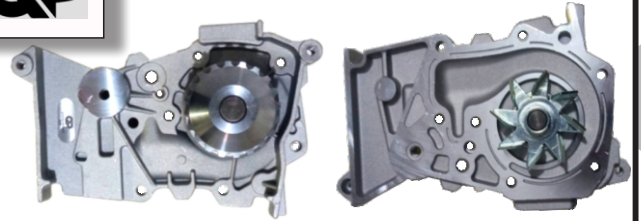

Bomba Agua Renault Clio Megane
Symbol Scenic Kangoo 1.6L

25100-21000