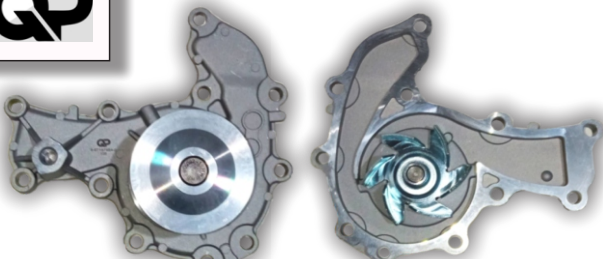

Bomba de Agua Hyundai Tucson

481H-1307010

Bomba de Agua Chery Orinoco

25100-26902

Bomba de Agua Hyundai Getz 1.6 GWHY-23A

7701478018

Bomba de Agua Renault Logan

8971675540