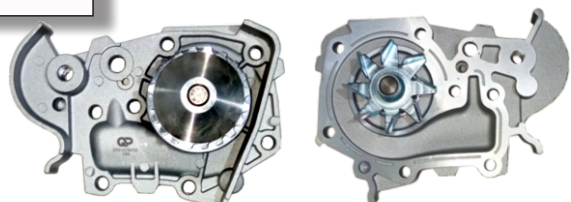

Bomba de Agua Hyundai Tucson

481H-1307010

Bomba de Agua Chery Orinoco

25100-26902

Bomba de Agua Hyundai Getz 1.6 GWHY-23A

7701478018

Bomba de Agua Renault Logan

8971675540